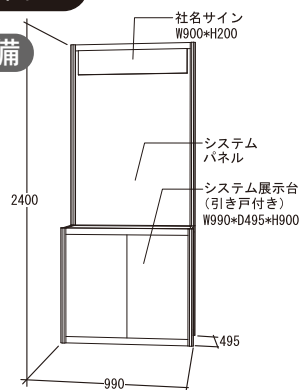

基本設備

③起業家チャレンジ小間

未起業～起業後5年までの方を対象とした、1日単位での出展が可能な小間です。

出展料

【木・金曜日の1日】

11,000円(税込)

／1小間

【土曜日】

23,100円(税込)

／1小間

基本設備

左記の【標準小間】と同等です。
※但し「社名サイン」は除く

申込方法

公式サイトから出展申込書と出展確認シートをダウンロードしご記入の上、ご提出ください。応募多数の場合は、初回出展の区内企業を優先します。

※起業家チャレンジ小間は二次元コードからの直接申込みはできません。

出展の取り直し

原則として、出展の取り直しは認めません。ただし、やむなく出展の取り直しを希望する場合には、事務局までその理由を文書にて提出し、承認を受けてください。出展を取り消した場合には、下記のとおりキャンセル料を頂きます。

**キャンセル料: 出展決定の通知～出展者説明会…出展料の50%
それ以降…出展料の全額**

申込締切日 2024年10月31日(木)

※申込多数の場合は、本展の趣旨を考慮の上、豊島区内企業を優先し選考します。

支払期限 2025年2月中旬

※ご入金が確認できない場合、出展の差し止めを行う場合がございますので、ご了承ください。

スケジュール

2024年

10月31日(木)
出展申込締切

11月中旬～下旬
出展決定の通知

2025年

12月中旬～
1月上旬
出展者説明会

1月下旬
諸届提出期限

2月26日(水)
搬入・装飾施工

閉会后即日搬出・撤去
(3月1日(土)16時以降)

2月27日(木)～3月1日(土)
会期

申込み・問合せ先

としまMONOづくりメッセ実行委員会事務局(豊島区文化商工部生活産業課商工グループ内)

〒171-8422 東京都豊島区南池袋2-45-1 豊島区庁舎7F

TEL:03-4566-2742

mail:A0029099@city.toshima.lg.jp

としまMONOづくりメッセ

検索

<https://www.toshima-messe.jp>

としまMONOづくりメッセ公式サイト

詳細は
コチラから

主催: としまMONOづくりメッセ実行委員会

(一社)豊島産業協会、東京商工会議所豊島支部、(公)豊島法人会、(一社)東京中小企業家同友会豊島支部、豊島区印刷関連産業団体協議会、豊島区伝統工芸保存会、豊島区商店街連合会、(一社)豊島区観光協会、豊島区町会連合会、豊島区中小企業診断士会、巣鴨信用金庫、東京信用金庫、ハローワーク池袋、(公)東京都中小企業振興公社、(地)東京都立産業技術研究センター、豊島区