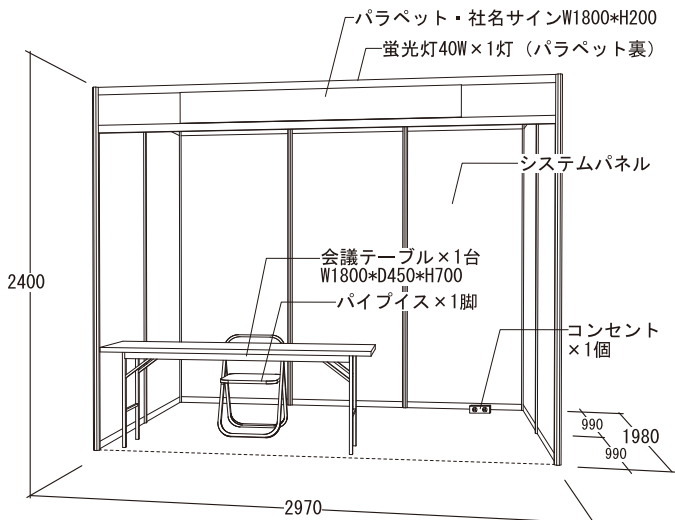

※()内は税込

標準小間	60,000(66,000)円
ミニ小間	36,000(39,600)円
起業家チャレンジ小間(平日料金)	10,000(11,000)円
起業家チャレンジ小間(休日料金)	21,000(23,100)円

※起業家チャレンジ小間の申込みには条件がございます。詳細は裏面をご覧ください

としまMONOづくりメッセ お申込み、詳細はコチラから としまMONOづくりメッセ 検索

<https://www.toshima-messe.jp>

出展要項

①標準小間

出展料 66,000円(税込) / 1小間

■小間規格…間口約3m×奥行約2m×高さ2.4m

基本設備

※電気は1kwまで無料。それ以上は追加料金となります。

申込方法

二次元コードから申込フォームを開き、申込みできます。公式サイトから申込書をダウンロードの上、郵送で申込みすることもできます。

※出展内容が本展の趣旨にそぐわない場合には受付をお断りすることがあります。

(申込フォーム二次元コード)

②ミニ小間

出展料 39,600円(税込)

／1小間

■小間規格

・間口約1m×奥行約0.5m×高さ2.4m

展示のみの出展が可能。
物販不可。